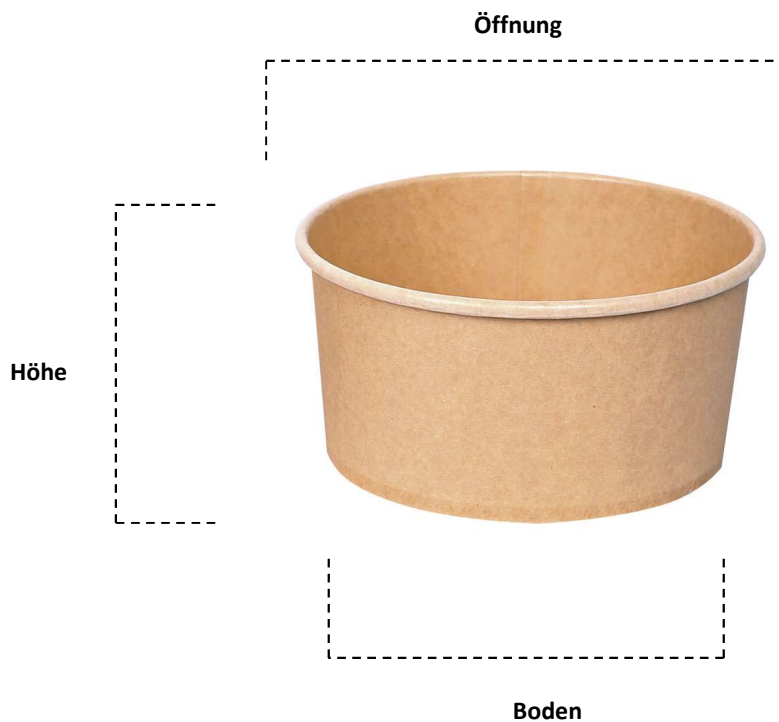

# PAP & PAC

Produkt Portfolio – Kraft-Papierschalen - braun

Blumenallee 26  
86343 Königsbrunn  
0176/ 81481831  
[www.papandpac.com](http://www.papandpac.com)

	Öffnung (mm)	Boden (mm)	Höhe (mm)	Volumen	Grammatur
SB1	145	128	54	20 oz/ 550 ml	300gr/m <sup>2</sup>
SB2	145	125	68	26 oz/ 750 ml	300gr/m <sup>2</sup>
SB3	187	165	54	32 oz/ 1100 ml	300gr/m <sup>2</sup>
SB4	187	161	68	38 oz/ 1300 ml	300gr/m <sup>2</sup>

- ✓ 100 % aus Recycling-Papier
- ✓ 100 % recyclingfähiges Material
- ✓ Wiederverwendbar!
- ✓ Ressourcenschonend!
- ✓ Nachhaltig!
- ✓ Bedruckung möglich

The mark of responsible forestry