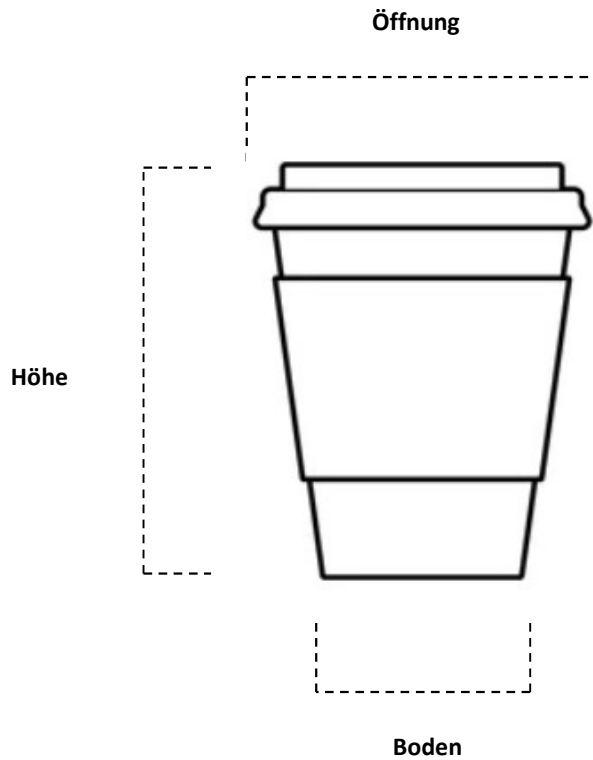

PAP & PAC

Produkt Portfolio – Kraft-Kaffeebecher – double wall

Blumenallee 26
86343 Königsbrunn
0176/ 81481831
www.papandpac.com

	Öffnung (mm)	Boden (mm)	Höhe (mm)	Volumen	Grammatur
KBK1	80	55	90	8 oz/ 250 ml	230gr/m ²
KBK2	90	60	112	14 oz/ 450 ml	260gr/m ²