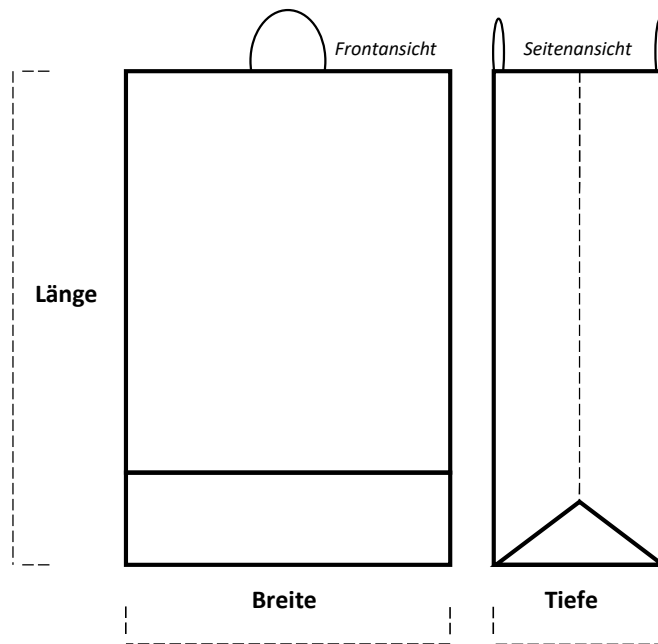

PAP & PAC

Produkt Portfolio – Kraftpapiertüten - braun

Blumenallee 26
86343 Königsbrunn
0176/ 81481831
www.papandpac.com

	Länge (cm)	Breite (cm)	Tiefe (cm)	Grammatur	Anzahl Tüten pro Karton
KT1	24	18	8	110gr/m ²	250
KT2	31	25	12	110gr/m ²	182
KT3	29	28	17	110gr/m ²	175
KT4	41	31	12	110gr/m ²	154
KT5	39	31	16	110gr/m ²	150
KT6	27	28	20	110gr/m ²	175

100 % aus Recycling-Papier

100 % recyclingfähiges Material

Wiederverwendbar!

Ressourcenschonend!

Nachhaltig!

Bedruckung möglich – Flex Druck (bis zu 4 verschiedene Farben)

The mark of responsible forestry